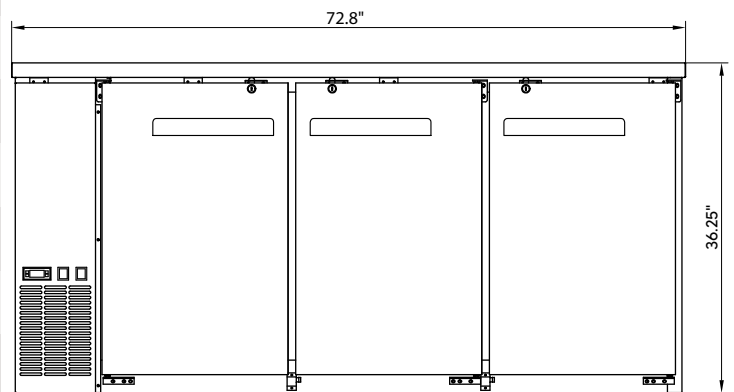

Portes à fermeture automatique

Serrures intégrées

Roulettes en option

SPÉCIFICATIONS

Capacité (Pieds Cu.)	19.6
Capacité (L)	555
Dimensions extérieures (po)	72 3/4" x 24 1/2" x 36 1/4"
Dimensions intérieures (po)	60" x 18 3/4" x 30"
Dimensions tablettes (po)	19 3/4" x 18" + 19 1/2" x 18"
Poids net/brut (lbs)	310/330
Porte(s)	Pleines
Température (°C)	0 à 5°C
Réfrigérant (sans CFC)	R290
Ampérage (A)	2.9
Voltage (V)	115V/60Hz
Type de prise	NEMA 5-15P