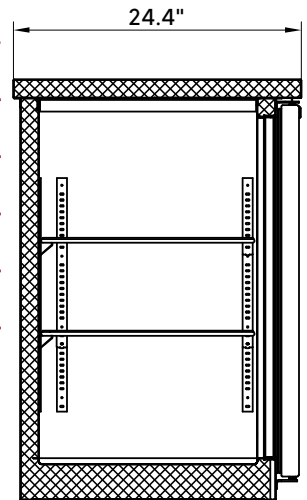

NBB-72-SB-N

NEW AIR

RÉFRIGÉRATEUR À BIÈRE ÉTROIT À PORTES PLEINES

CARACTÉRISTIQUES

Contrôle de la température numérique Carel™

6 tablettes incluses

Dessus en inox

Éclairage intérieur au DEL

Portes à fermeture automatique

Serrures intégrées

Roulettes en option

SPÉCIFICATIONS

Capacité (Pieds Cu.)	19.6
Capacité (L)	555
Dimensions extérieures (po)	72 3/4" x 24 1/2" x 36 1/4"
Dimensions intérieures (po)	60" x 18 3/4" x 30"
Dimensions tablettes (po)	19 3/4" x 18" + 19 1/2" x 18"
Poids net/brut (lbs)	310/330
Porte(s)	Pleines
Température (°C)	0 à 5°C
Réfrigérant (sans CFC)	R290
Ampérage (A)	2.9
Voltage (V)	115V/60Hz
Type de prise	NEMA 5-15P