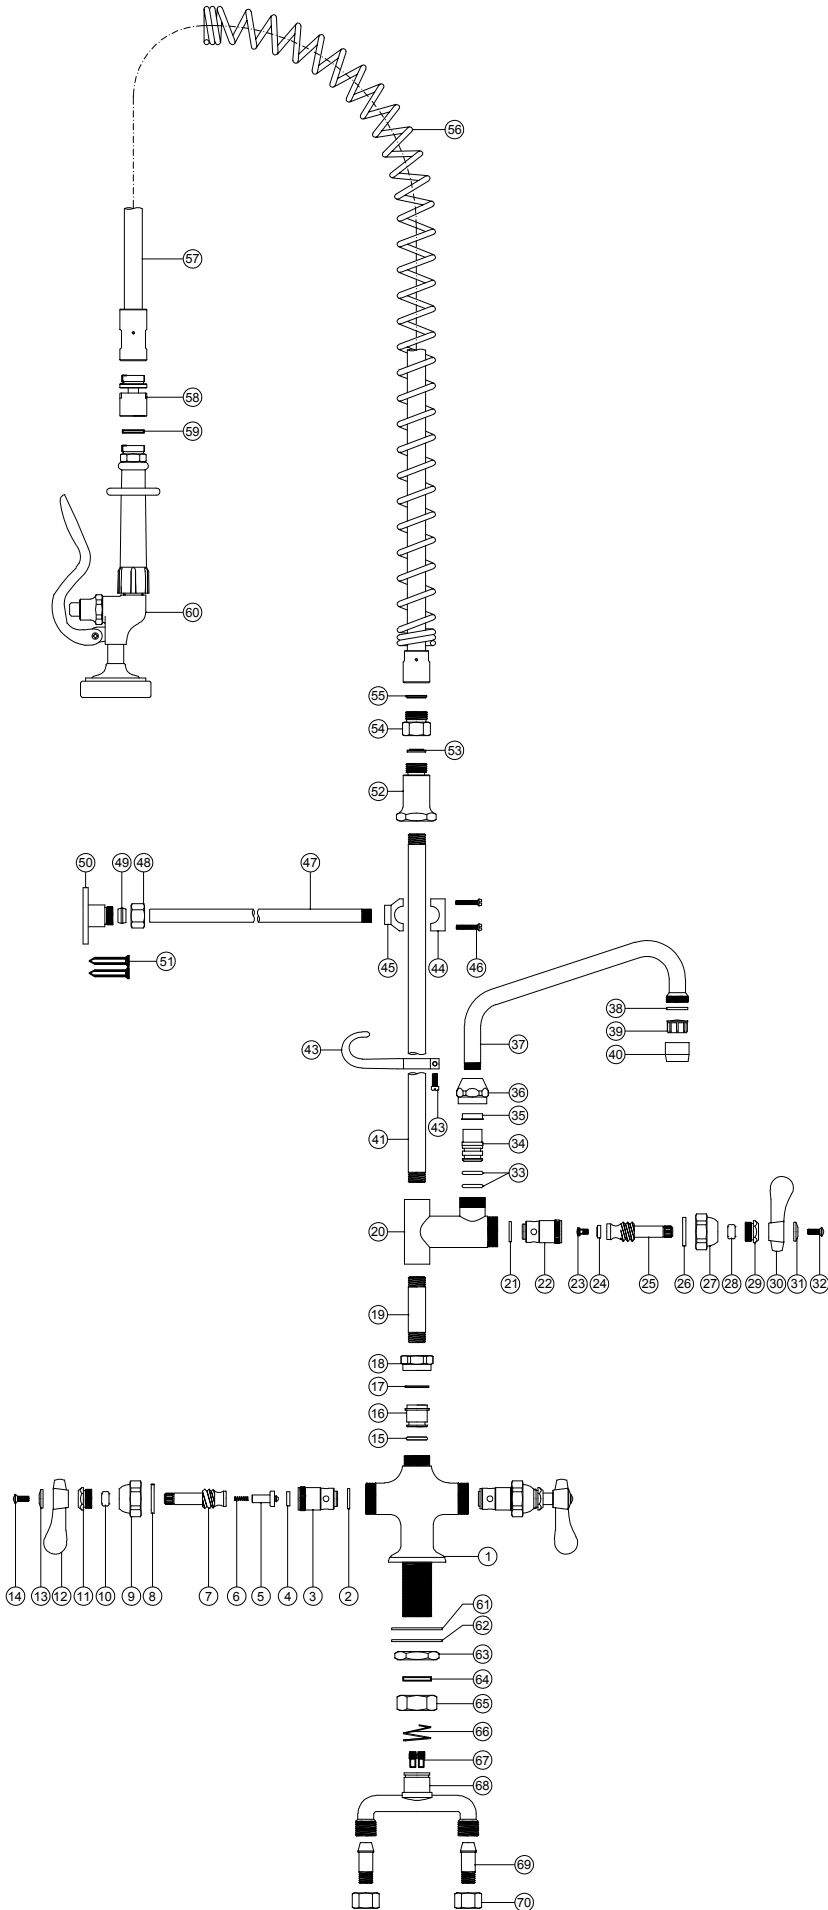

Item No.
01

Part Number Guide

		FITTINGS CODE	FITTINGS MATERIAL	QUANTITY
1	Body	20100021	BRASS	1
2	Washer	30400005	SANTOPRENE	2
3	Cartridge Body	31100061	BRASS	2
4	Washer	30400214	EPDM	2
5	Stem Of Check Valve	30100778	BRASS	2
6	Spring	30500018	STAINLESS STEEL304	2
7	Stem	31100058 31100060	BRASS	2
8	Washer	30400016	SANTOPRENE	2
9	Screw	30100217	BRASS	2
10	Washer	30400003	EPDM	2
11	Screw	30100184	BRASS	2
12	Lever Handle	30900044	ZINC	2
13	Index Button	30300085 30300086	POM	2
14	Screw	31700009	STAINLESS STEEL304	2
15	O-Ring	30400179	EPDM	1
16	Joint	30100037	STAINLESS STEEL304	1
17	Washer	30300040	POM	1
18	Screw	30100098	BRASS	1
19	Pipe	30200037	STAINLESS STEEL304	1
20	Body,Add Faucet	30100582	BRASS	1
21	Washer	30400005	SANTOPRENE	1
22	Cartridge Body	31100061	BRASS	1
23	Screw	31700124	STAINLESS STEEL304	1
24	Washer	30400196	SANTOPRENE	1
25	Stem	31100062	BRASS	1
26	Washer	30400016	SANTOPRENE	1
27	Screw	30100217	BRASS	1
28	Washer	30400003	EPDM	1
29	Screw	30100184	BRASS	1
30	Lever Handle	30900044	ZINC	1
31	Index Button	30300085	POM	1
32	Screw	31700009	STAINLESS STEEL304	1
33	O-Ring	30400308	EPDM	2
34	Swivel Pipe	30200014	STAINLESS STEEL304	1
35	Washer	30300043	POM	1
36	Screw	30100095	BRASS	1
37	Spout	31000168	STAINLESS STEEL304	1
38	Washer	30400161	EPDM	1
39	Bubbler	30300010	POM	1
40	Outlet	30100534	BRASS	1
41	Pipe	30200043	STAINLESS STEEL304	1
42	Finger Hook	30900057	ZINC	1
43	Screw	31700049	STAINLESS STEEL304	1
44	CLAMP	30900056	ZINC	1
45	CLAMP	30900055	ZINC	1
46	Screw	31700048	STAINLESS STEEL304	2
47	Pipe	30200045	STAINLESS STEEL304	1
48	Locknut	30100216	BRASS	1
49	Clamping Band	30100215	BRASS	1
50	Wall Base	30900058	ZINC	1
51	Screw	31700047	STAINLESS STEEL304	2
52	Joint	30200012	STAINLESS STEEL304	1
53	Washer	30400197	EPDM	1
54	Joint	30200011	STAINLESS STEEL304	1
55	Washer	30400225	EPDM	1
56	Spring	30500015	STAINLESS STEEL304	1
57	Hose	31200062	98-HSL1.23M	1
58	Joint	10103572	BRASS	1
59	Washer	30400161	EPDM	1
60	Spray Valve	10101282	M0098SV-124G-A	1
61	Gasket	30400045	EPDM	1
62	Gasket	30200001	STAINLESS STEEL304	1
63	Locknut	30100084	BRASS	1
64	Gasket	30400209	EPDM	1
65	Locknut	30100240	BRASS	1
66	Snap ring	30500001	STAINLESS STEEL304	1
67	Core	31700065	BRASS	2
68	Body	30100239	BRASS	1
69	Pin	30100242	BRASS	2
70	Locknut	30100241	BRASS	2